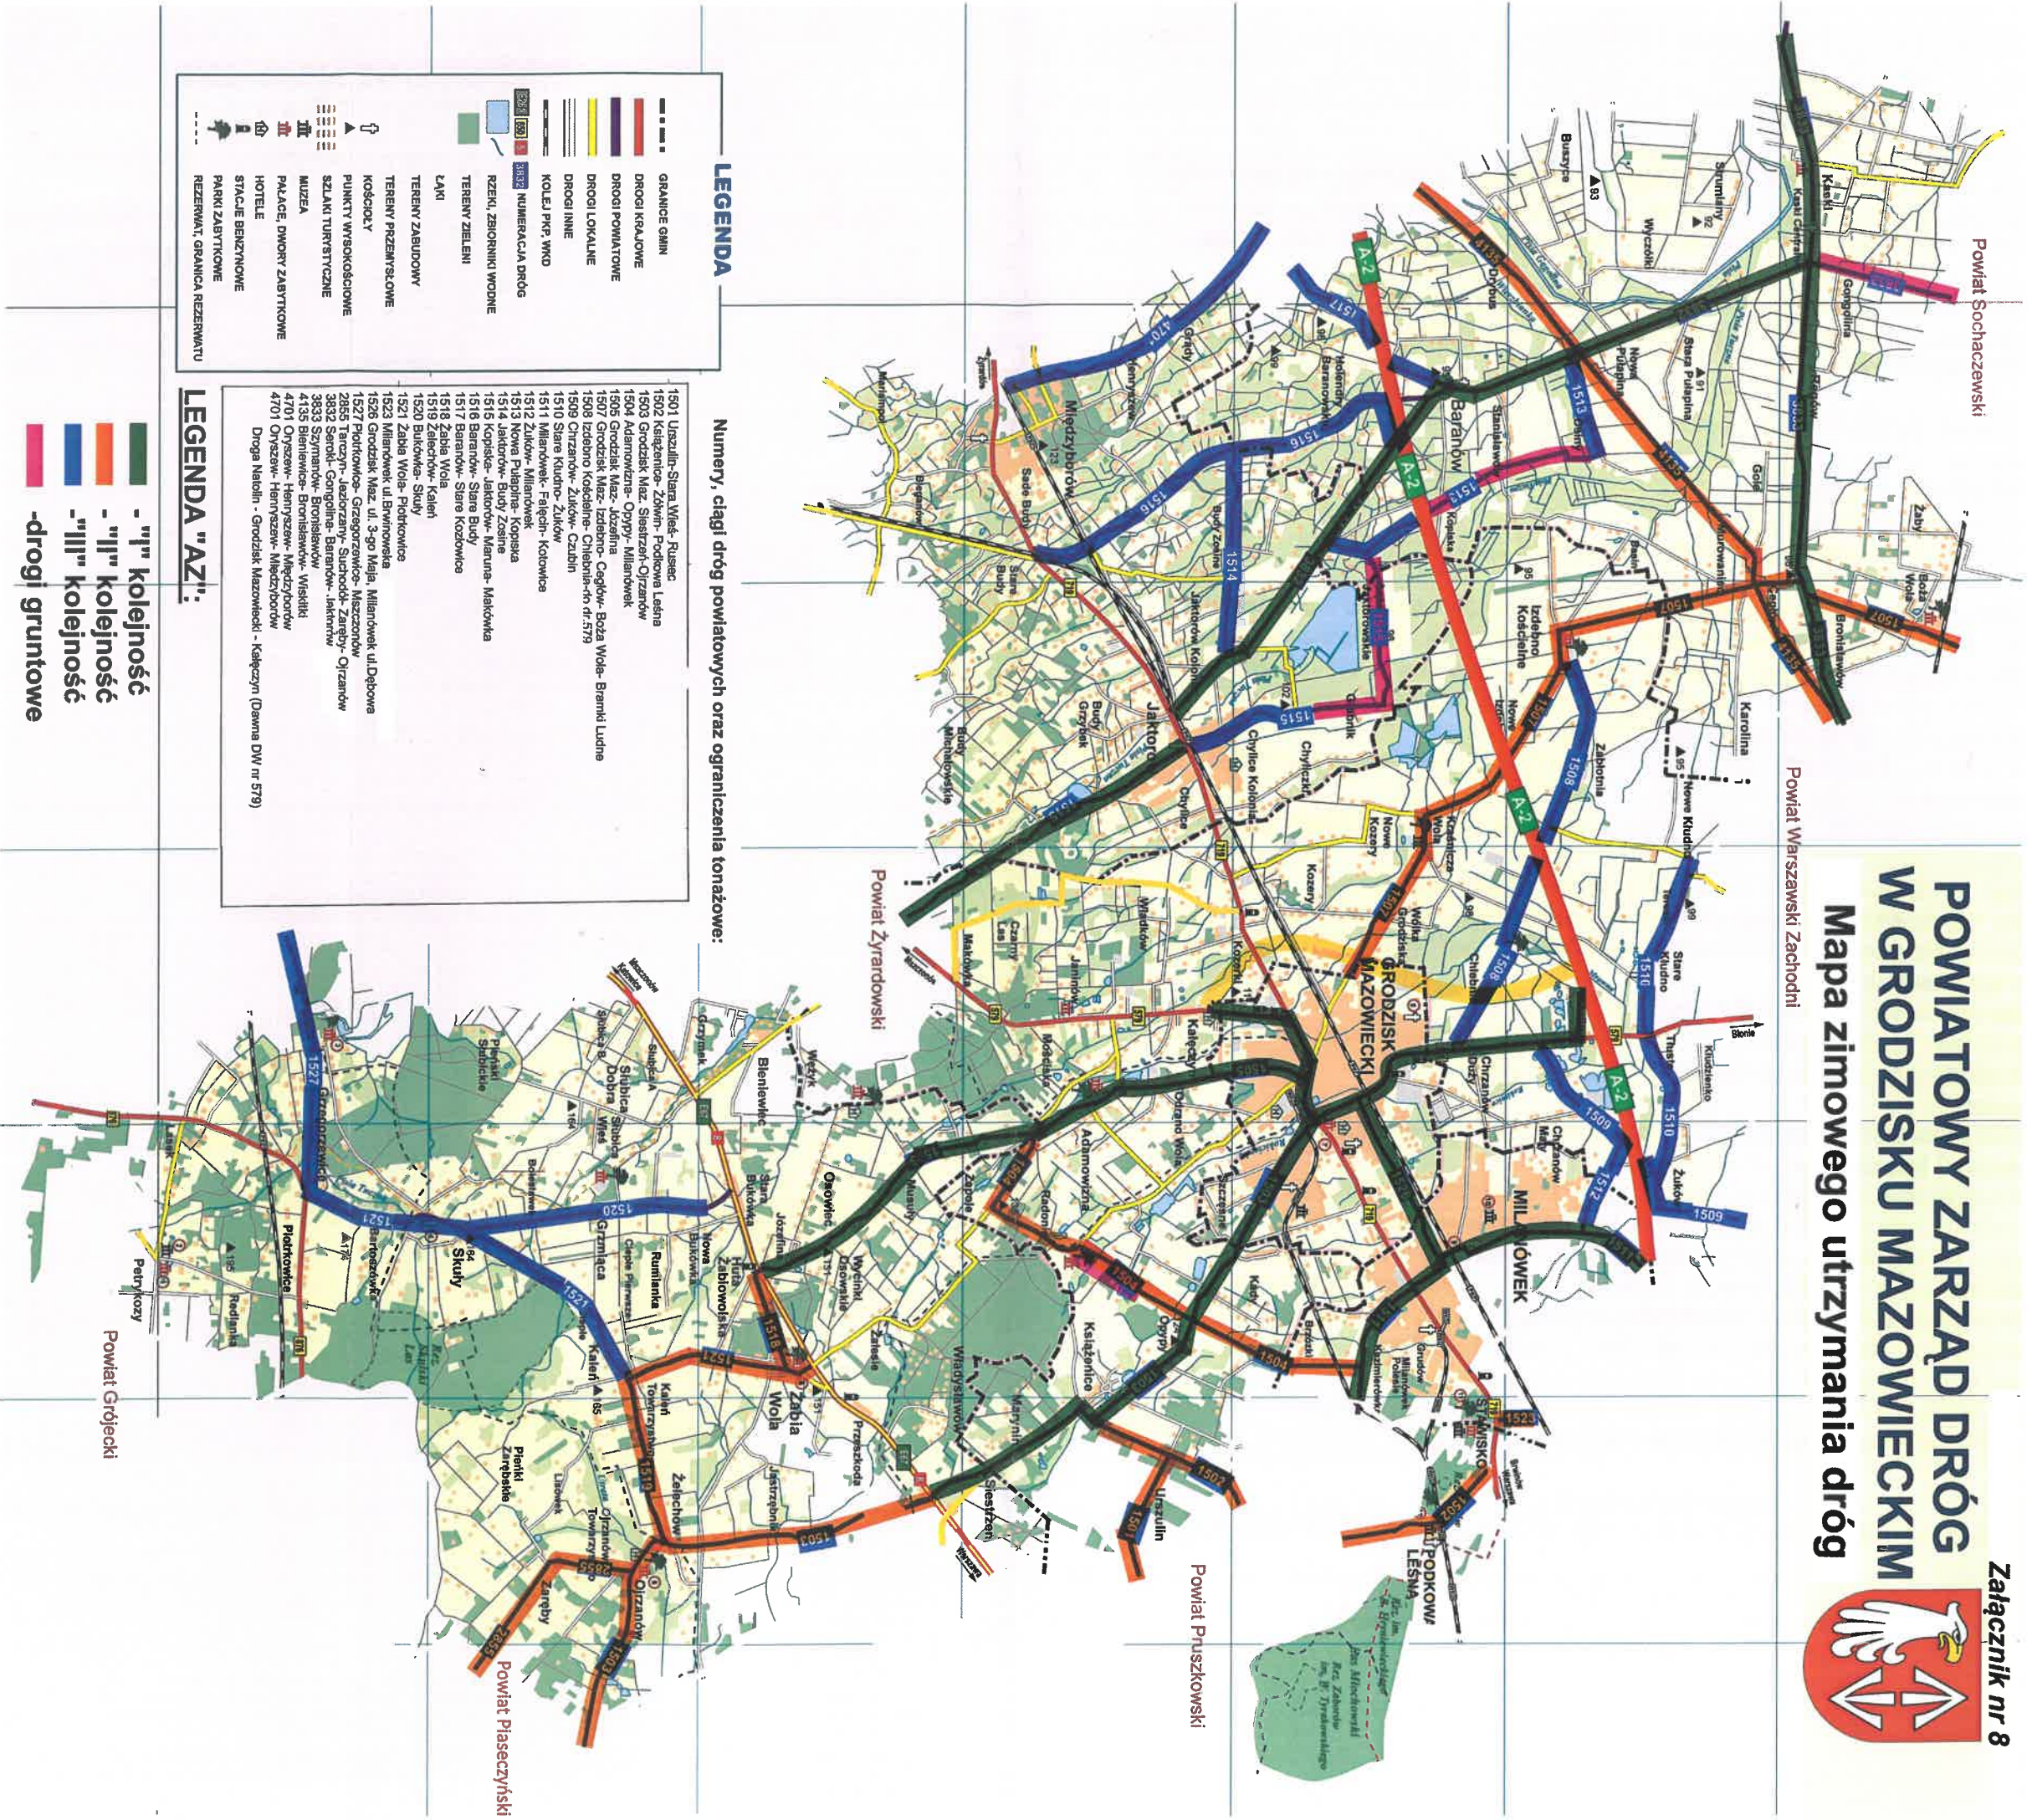

POWIATOWY ZARZĄD DRÓG W GRODZISKU MAZOWIECKIM

Mapa zimowego utrzymania dróg

Załącznik nr 8

LEGENDA

- GRANICE GMIN
- DROGI KRAJOWE
- DROGI POWIATOWE
- DROGI LOKALNE
- DROGI INNE
- KOLEJE PEP, WKD
- NUMERACJA DRÓG
- RZĘKI, ZBIORNIKI WODNE
- TERENY ZIELENI
- ŁĄKI
- TERENY ZABUDOWY
- TERENY PRZEWYRSŁOWE
- KOŚCISZY
- PUNKTY WYSOKOŚCIOWE
- SZLAKI TURYSTYCZNE
- MUZEA
- PALACE, DWORY ZABYTOWE
- HOTELE
- STACJE BENZYNOWE
- PARKI ZABYTOWE
- REZERWAT, GRANICA REZERWATU

LEGENDA "AZ":

- "I" kolejność
- "II" kolejność
- "III" kolejność
- drogi gruntowe

Numer, ciągu dróg powiatowych oraz ograniczenia tonażowe:

- 1501 Urszulin-Stara Wieś- Rusec
- 1502 Kiełżanice- Zółwin- Podkowa Leśna
- 1503 Grodzisk Maz. Sierżan-Ojrzanów
- 1504 Adamowizna- Opyry- Milanówek
- 1505 Grodzisk Maz. Józefina
- 1507 Grodzisk Maz. Izabela- Cegłów- Boża Wola- Branik Ludne
- 1508 Izabelno Kocichle- Chlebna-dn dr. 579
- 1509 Chrzanów- Żuków- Czulin
- 1510 Stara Kłudno- Żuków
- 1511 Milanówek- Falęch- Kotowice
- 1512 Żuków- Milanówek
- 1513 Nowa Palapina- Kopska
- 1514 Jaktorów- Budy Żosina
- 1515 Kopska- Jaktorów- Maruła- Małkówka
- 1516 Baranów- Stara Budy
- 1517 Baranów- Stara Kozłowice
- 1518 Zabła Wola
- 1519 Żelechów- Kalin
- 1520 Bukowa- Skul
- 1521 Zabła Wola- Piotrkowice
- 1523 Milanówek ul. Bwimnowska
- 1526 Grodzisk Maz. ul. 3-go Maja- Milanówek ul. Debowe
- 1527 Piotrkowice- Grzegorzewice- Mszczonów
- 2852 Tarczyn- Jaziorzany- Suchodół- Zaręby- Ojrzanów
- 3833 Szynarowice- Bronisławów- Wiskitki
- 4135 Białewice- Bronisławów- Wiskitki
- 4701 Oryszew- Henryszew- Miedzybórz
- Droga Natolin - Grodzisk Mazowiecki - Kąleczyn (Dawna DW nr 579)

Powiat Grójcecki

Powiat Sochaczewski

Powiat Warszawski Zachodni

Powiat Pruszkowski

Powiat Żyrardowski

Powiat Piaseczyński